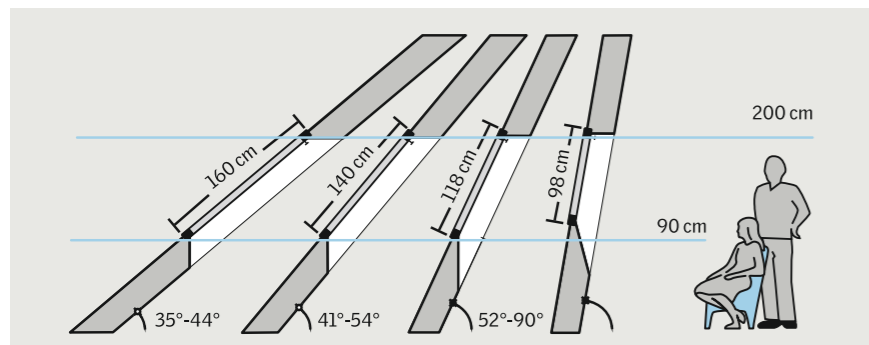

Manuální, elektrické nebo solární ovládání?

Ve společnosti VELUX věříme, že je důležité dělat věci co nejjednodušší a nejpohodlnější. Ergonomické madlo v horní části křídla okna umožňuje jeho pohodlné otvírání a zároveň dovoluje umístit předměty přímo pod okno. Pokud si vyberete model s elektrickým ovládáním, můžete si život zjednodušit ještě víc.

Je zřejmé, že dálkové ovládání vám umožní velmi jednoduchou manipulaci. Hodí se zejména pro hůře dostupná okna. A pokud se rozhodnete namontovat více než jedno okno, je použití elektrického ovládání opravdu na místě. K elektrickému ovládání okna můžete navíc doplnit rolety a žaluzie.

Nejlepší volbou je okno INTEGRA®, protože u tohoto výrobku jsou veškeré potřebné součásti zabudované a okno stačí pouze zapojit do zásuvky. Revolučním řešením je ovládání vnitřních nebo vnějších doplňků na solární pohon.

Zasklení

Energeticky úsporná skla VELUX se vyznačují jak nízkými tepelnými ztrátami, tak dobrou zvukovou izolací. Díky speciální technologii výroby („warm edge“) se také snižuje možnost kondenzace par v chladných klimatických podmínkách. Díky vyspělým technologiím mají střešní okna VELUX obecně velmi dobré tepelně-izolační vlastnosti vyjádřené nízkými hodnotami součinitele prostupu tepla (U).