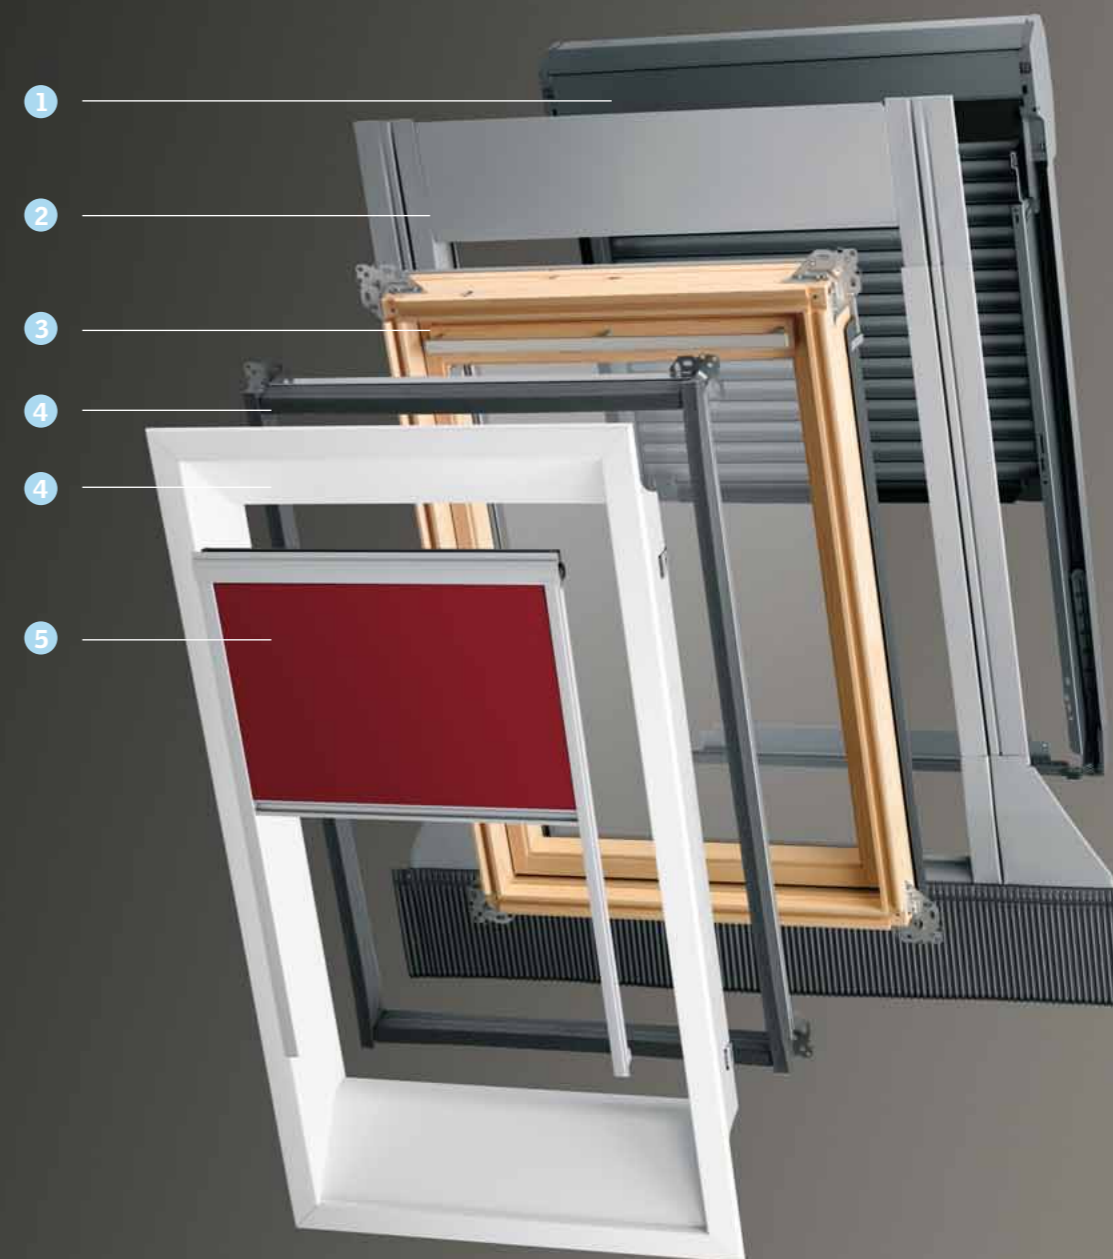

Co potřebuji?

Základními prvky systému VELUX jsou střešní okno a lemování. Lemování zajišťuje dokonalé a vodotěsné osazení střešního okna do střechy.

Při montáži doporučujeme použít další montážní doplňky – manžetu z hydroizolační a parotěsné fólie, která zabezpečí kvalitní izolaci okna.

Pro regulaci světla a tepla nabízíme širokou škálu rolet a žaluzií, které zároveň dotvoří atmosféru vašeho domova.

Manuální, elektrické či solární ovládací doplňky přispějí k vašemu pohodlí.

Projděte se nyní sortimentem výrobků VELUX a vyberte si pro váš domov to nejlepší.

System VELUX

- 1 Venkovní roleta a markýza**
Ochrana střešního okna před teplem.
- 2 Lemování**
Dokonalé a vodotěsné osazení okna do střešního pláště.
- 3 Střešní okno**
Světlo a čerstvý vzduch v podkrovní.
- 4 Montážní doplňky**
Zlepšení tepelně-izolačních vlastností střešních oken.
- 5 Rolety a žaluzie**
Dekorace místnosti
Regulace tepla a světla.