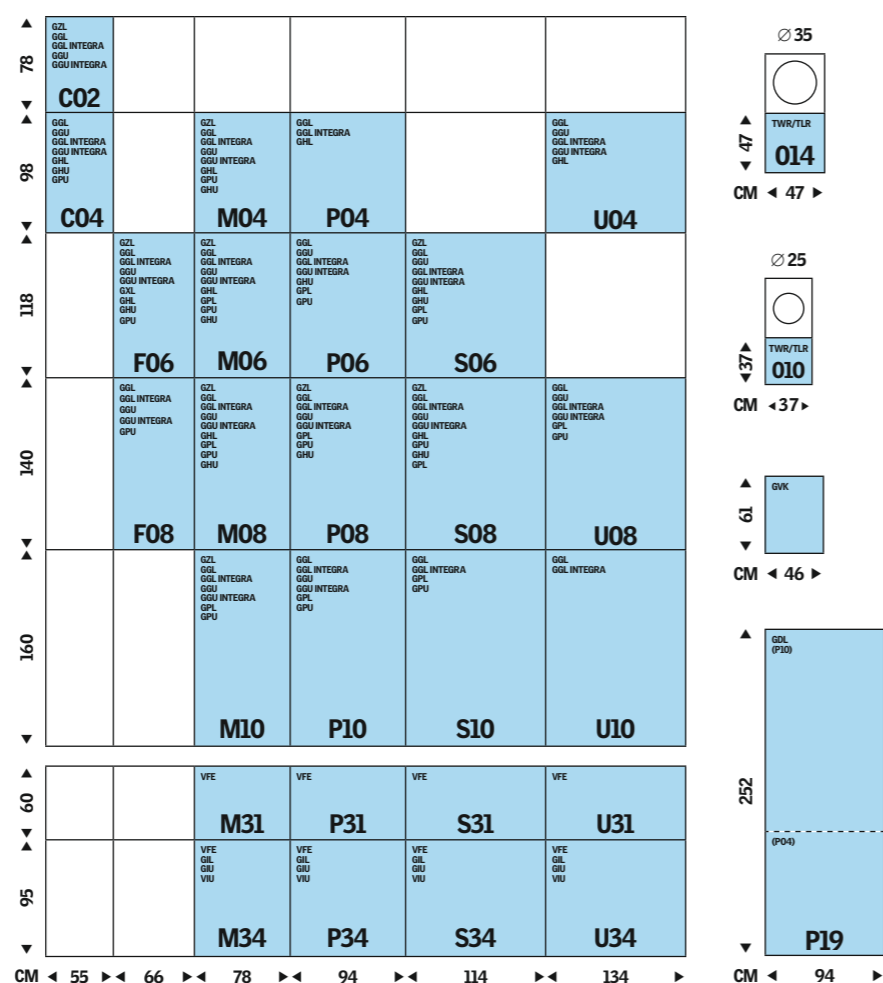

www.io-homecontrol.com

Rozšířenou nabídku prvků elektrického ovládní střešních oken VELUX, včetně popisu zapojení a uživatelských pokynů, naleznete na www.velux.cz.

Přehled velikostí oken

Doporučená velikost oken